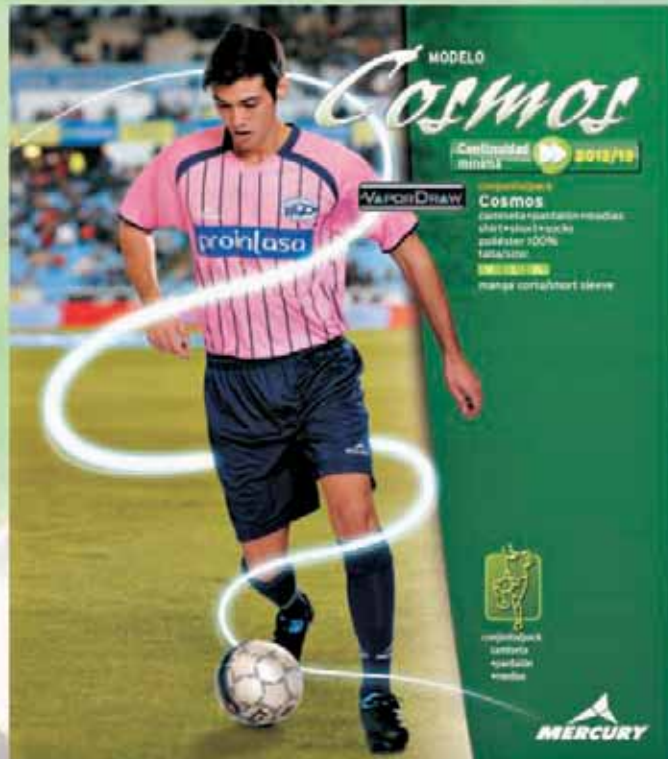

MODELO

Cosmos

Continuidad mínima **2012/13**

VAPOR DRAW

Composición:

Cosmos
camiseta vapor draw mercurio
short + medias + calcetines
polyester 100%
100% algodón
manga cortísima sleeve

MERCURY

17€

CAMISETA PANTALÓN

*Pedido mínimo 8 Conjuntos

20€

CAMISETA PANTALÓN MEDIAS

*Pedido mínimo 6 Conjuntos